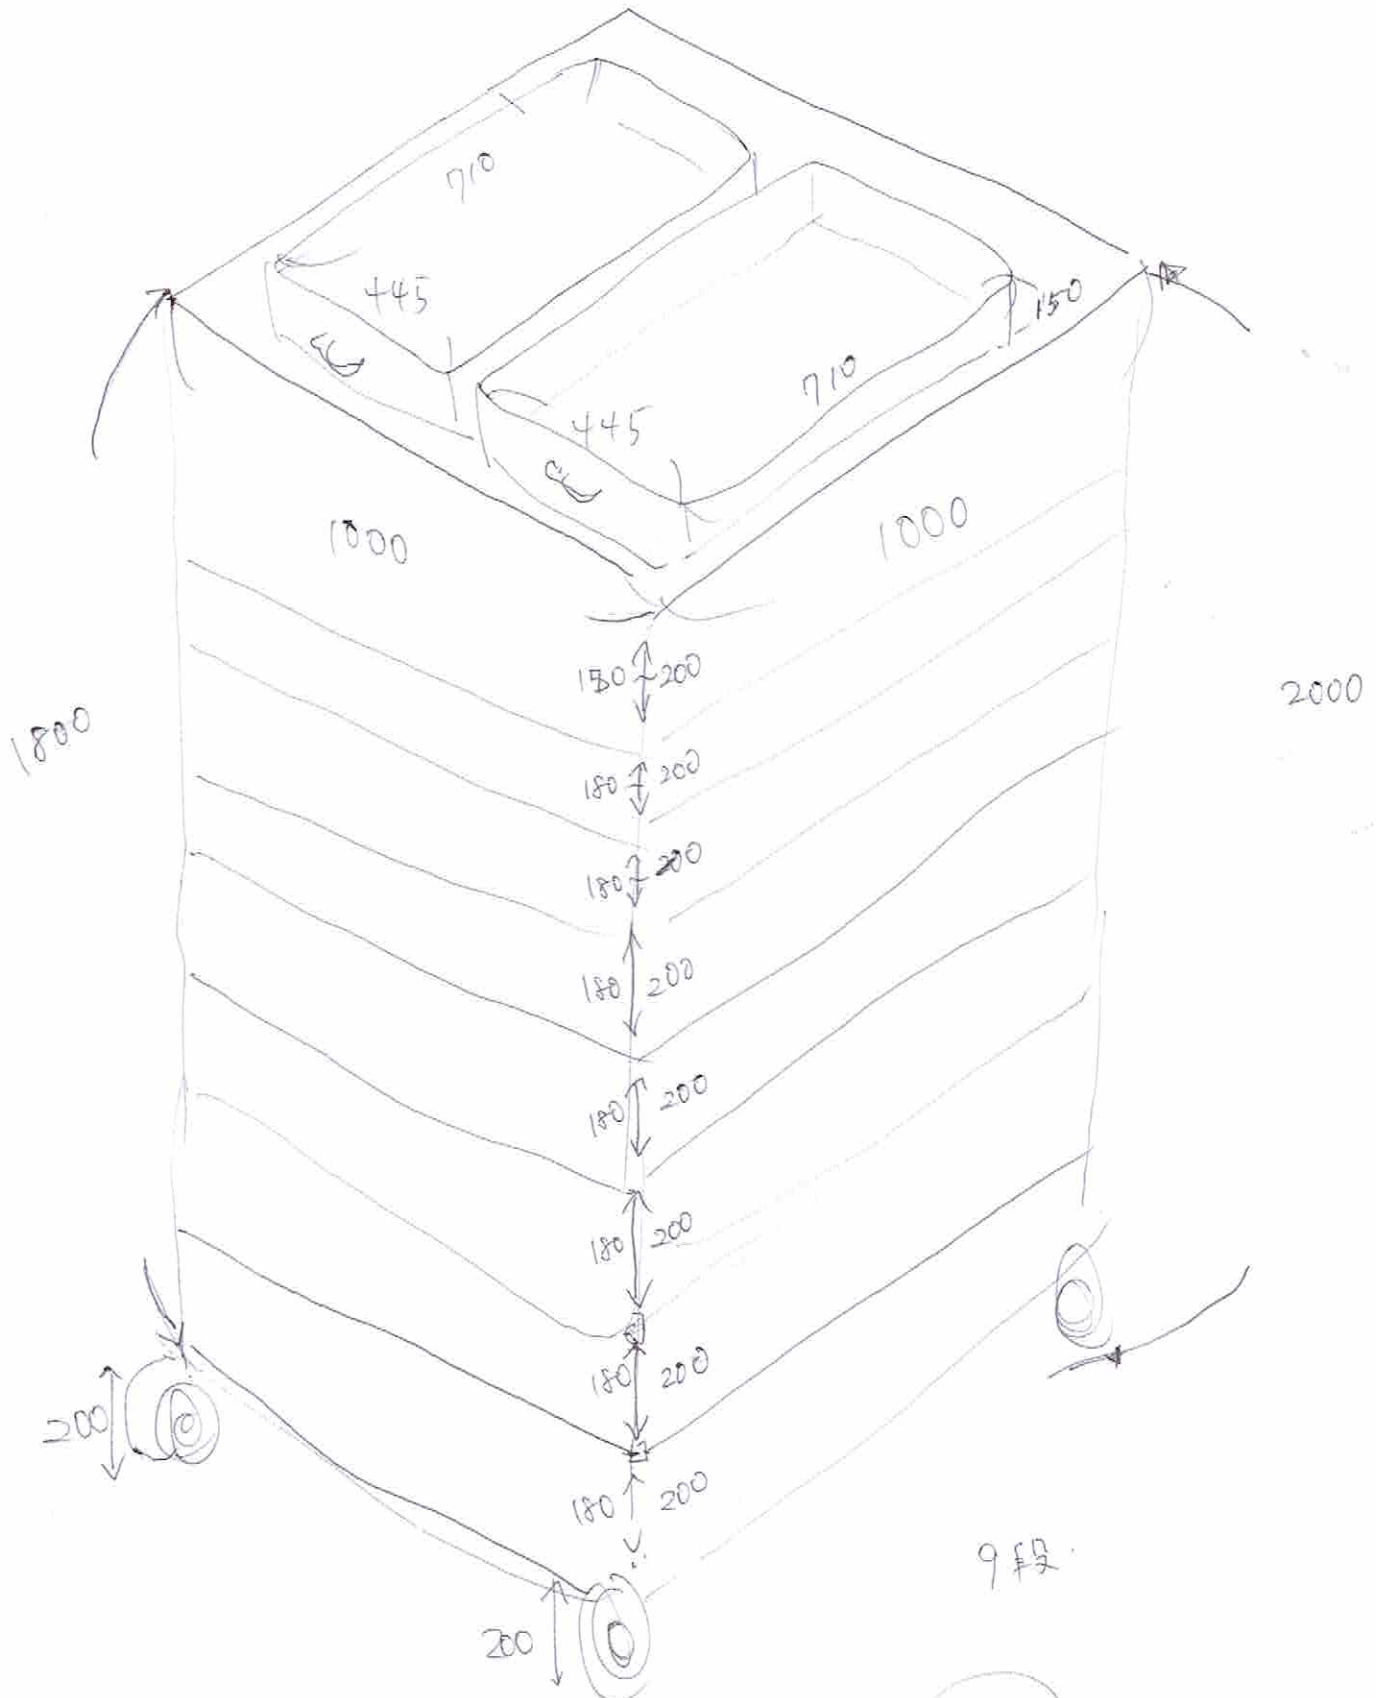

水が通る
or
PVC
あみ網

風が通る
25mm
空け子

2000

1800

風が通る
25mm
空け子

1000

1000

何段か不明
2"至り限り
乾かす...

24
0

80°C 耐熱

PIV
1" out
寸法

20°C
耐熱

5台