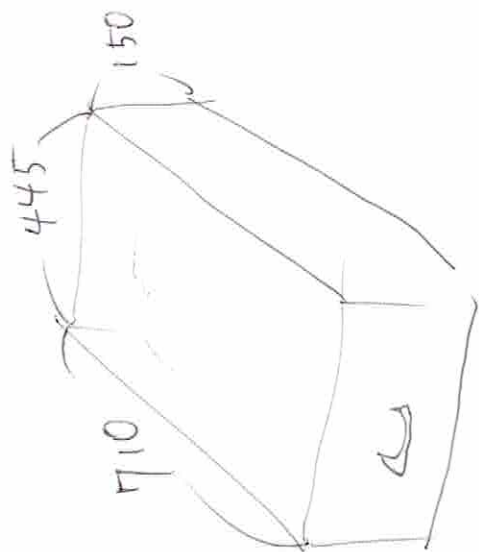

水が通る
or
PVC
あみ網

風が通る
25mm
空け子

2000

1800

風が通る
25mm
空け子

1000

1000

何段か不明
2"至り限り
乾かす...

24
0

80°C 耐熱

PIV
1" out
寸法

20°C
耐熱

5台