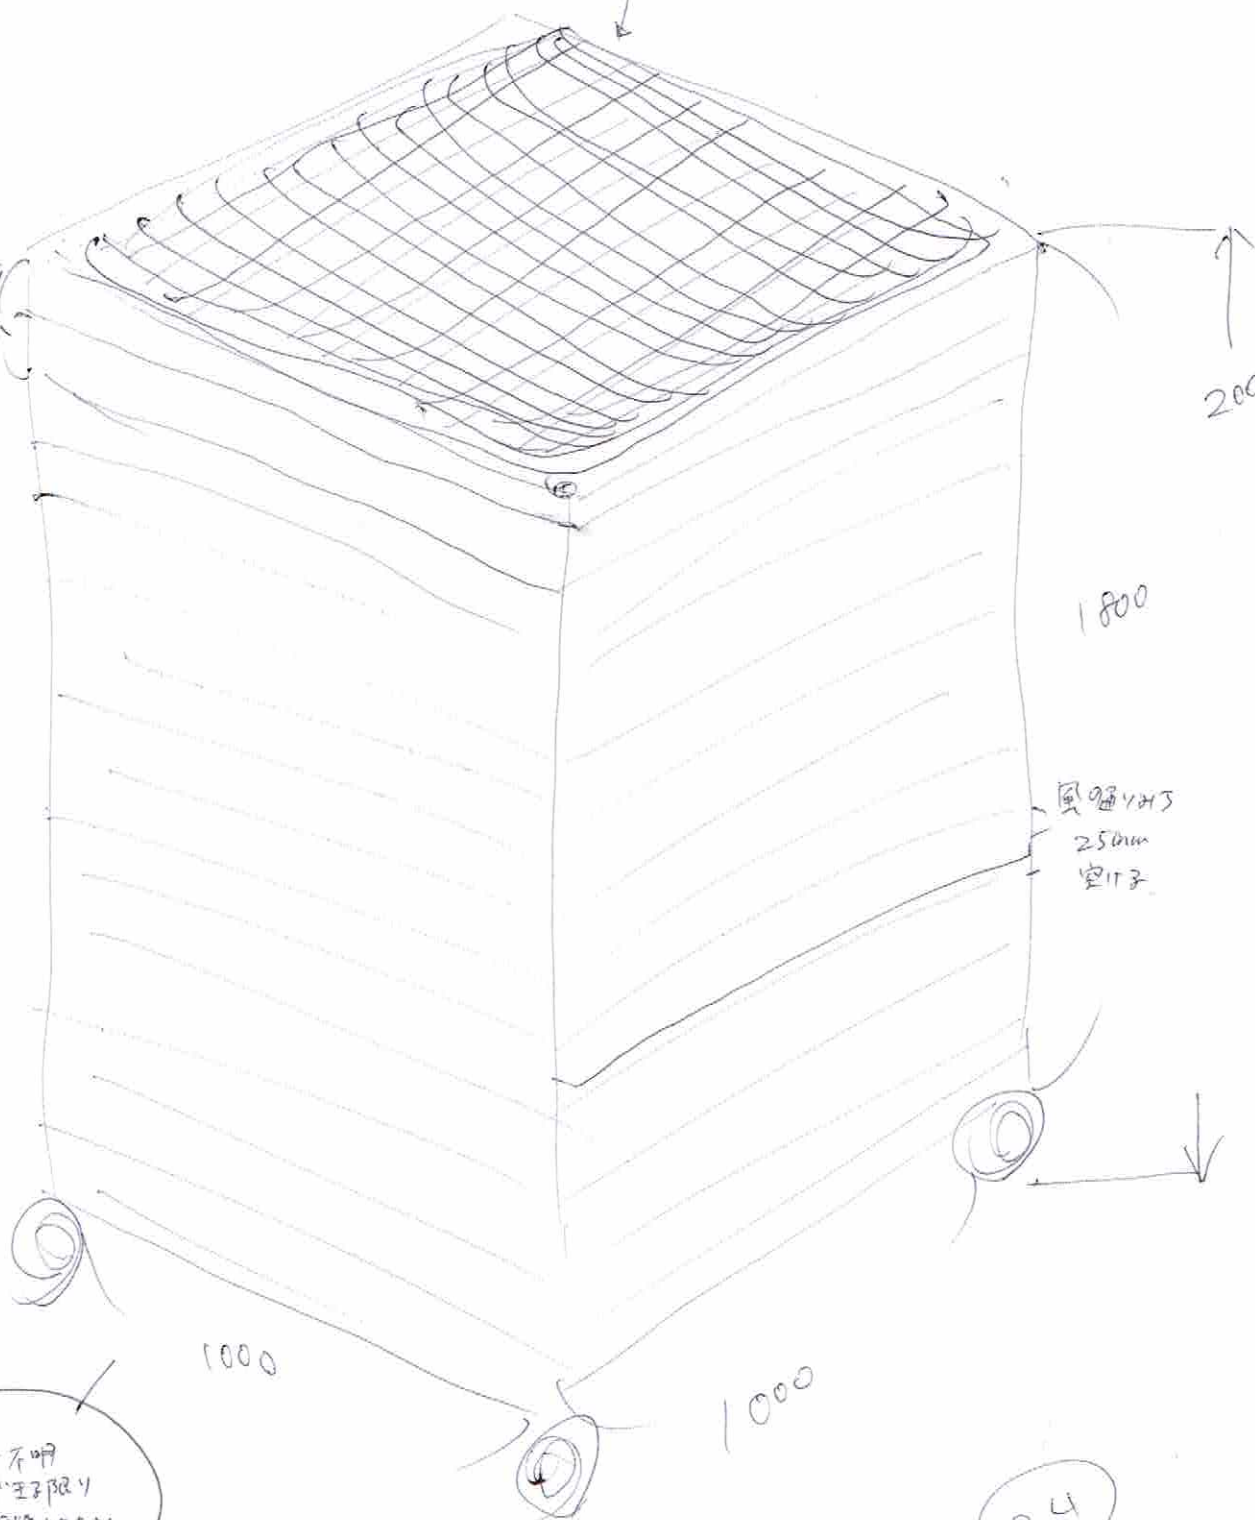

水が通る
or
PVC
あみ網

風が通る
25mm
空け子

2000

1800

風が通る
25mm
空け子

1000

1000

何段か不明
2"至り限り
乾かす...

24
0

80°C 耐熱

PIV
1" out
寸法

20°C
耐熱

5台